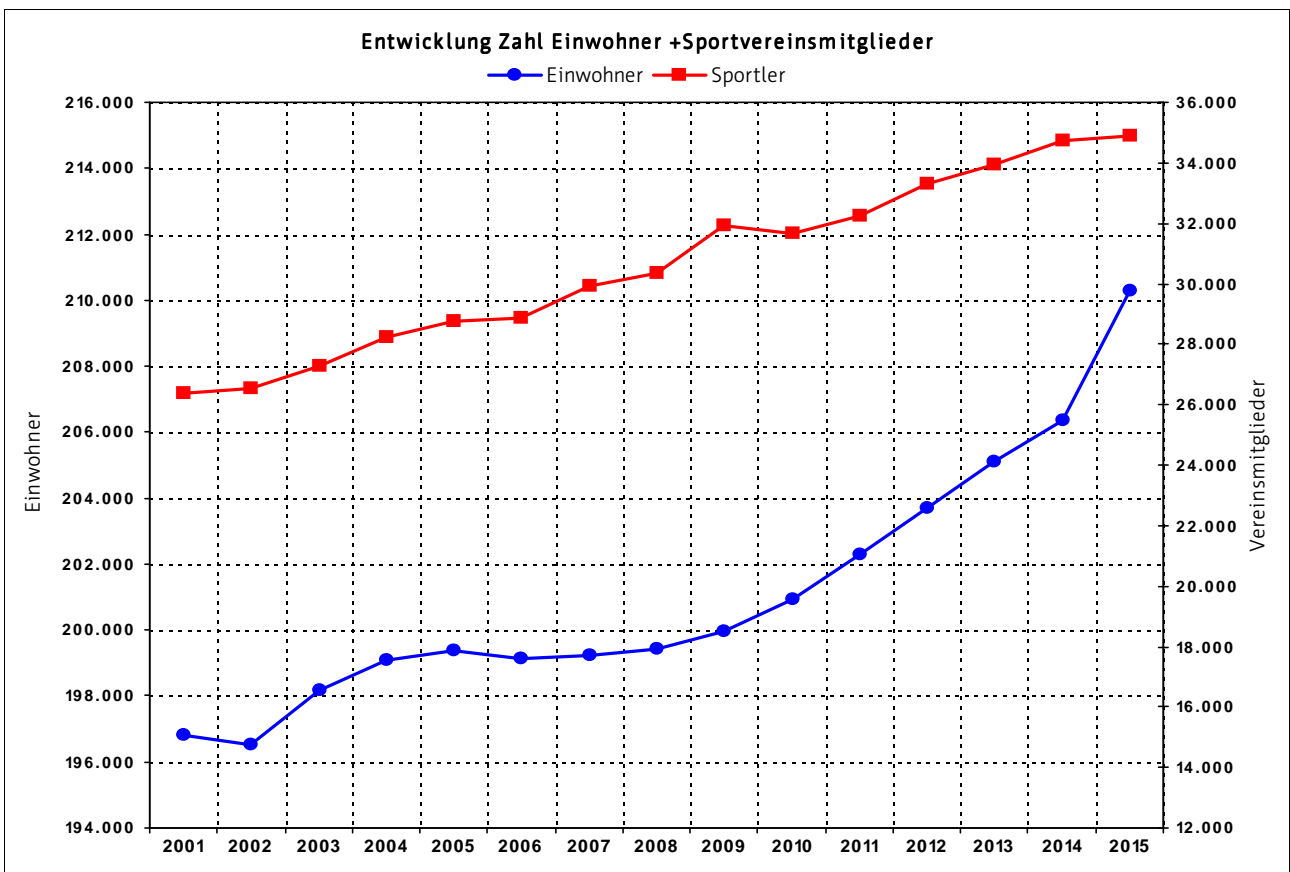

Erfurter Sportvereine 2015

Stand 31.12.2015

Übersicht/Tabelle	Anzahl Seiten
1. 15-Jahrstatistik: Entwicklung der Einwohner- u. Sportvereinsmitgliederzahl	1
2. 15-Jahrstatistik: Entwicklung Größenstruktur Erfurter Sportvereine	1
3. 15-Jahrstatistik: Entwicklung Altersstruktur der Mitglieder Erfurter Sportvereinen	1
4. 10-Jahresstatistik: Mitgliederzahlen in Sportvereinen nach Sportarten	3
5. 10-Jahresstatistik: Mitgliederzahlen in Sportvereinen nach genutzten Sportstätten	1
6. 10-Jahresstatistik: Mitgliederzahlen Erfurter Sportvereine (sortiert nach Reg.Nr.)	6
7. 10-Jahresstatistik: Mitgliederzahlen Erfurter Sportvereine (sortiert nach Größe)	6
8. 10-Jahresstatistik: Anzahl der von Erfurter Vereinen angebotenen Sportarten	6
9. 10-Jahresstatistik: Anzahl der Erfurter Vereine je angebotene Sportart	3
10. Zusätzliche Informationen	1

Datenquelle: Landessportbund Thüringen
Zusammenstellung: Erfurter Sportbetrieb

Entwicklung der Einwohner- und Sportvereinsmitgliederzahl in Erfurt in den letzten 15 Jahren

Jahr	Einwohner			Mitglieder in Sportvereinen			Anteil Vereinsmitglieder
	Zahl	Vergleich zum Vorjahr absolut	in Prozent	Zahl	Vergleich zum Vorjahr absolut	in Prozent	
2001	196.815	-535	-0,3	26.361	-698	-2,6	13,4%
2002	196.517	-298	-0,2	26.537	176	0,7	13,5%
2003	198.181	1.664	0,8	27.294	757	2,9	13,8%
2004	199.088	907	0,5	28.241	947	3,5	14,2%
2005	199.382	294	0,1	28.756	515	1,8	14,4%
2006	199.114	-268	-0,1	28.838	82	0,3	14,5%
2007	199.242	128	0,1	29.938	1.100	3,8	15,0%
2008	199.416	174	0,1	30.327	389	1,3	15,2%
2009	199.952	536	0,3	31.925	1.598	5,3	16,0%
2010	200.949	997	0,5	31.681	-244	-0,8	15,8%
2011	202.276	1.327	0,7	32.256	575	1,8	15,9%
2012	203.679	1.403	0,7	33.315	1.059	3,3	16,4%
2013	205.112	1.433	0,7	33.962	617	1,9	16,6%
2014	206.380	1.268	0,6	34.709	747	2,2	16,8%
2015	210.271	3.891	1,9	34.876	167	0,5	16,6%