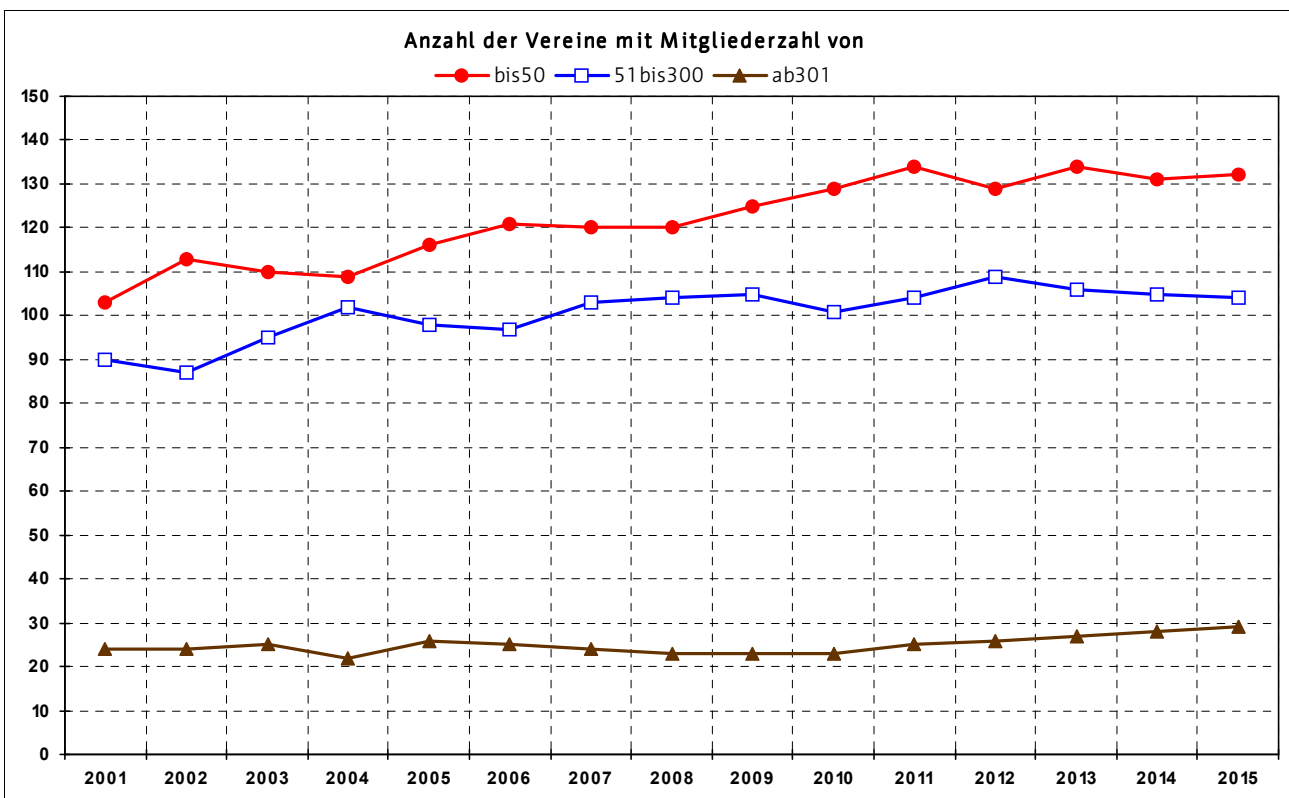

Übersicht zur Größenstruktur der Erfurter Sportvereine in den letzten 15 Jahren

Jahr	Vereine > 300 Mitglieder		Vereine 51-300 Mitglieder		Vereine < 51 Mitglieder		Summe aller Vereine		
	Anzahl	Mitglieder	Anzahl	Mitglieder	Anzahl	Mitglieder	Anzahl	Mitglieder	Ø Größe
2001	24	13.294	90	10.608	103	2.459	217	26.361	121,5
2002	24	12.886	87	10.906	113	2.745	224	26.537	118,5
2003	25	13.178	95	11.577	110	2.539	230	27.294	118,7
2004	22	12.808	102	12.891	109	2.542	233	28.241	121,2
2005	26	14.411	98	11.695	116	2.650	240	28.756	119,8
2006	25	14.074	97	11.871	121	2.893	243	28.838	118,7
2007	24	14.132	103	13.027	120	2.779	247	29.938	121,2
2008	23	13.978	104	13.591	120	2.758	247	30.327	122,8
2009	23	15.333	105	13.735	125	2.857	253	31.925	126,2
2010	23	15.210	101	13.596	129	2.875	253	31.681	125,2
2011	25	16.182	104	13.163	134	2.911	263	32.256	122,6
2012	26	16.714	109	13.743	129	2.858	264	33.315	126,2
2013	27	17.350	106	13.577	134	3.035	267	33.962	127,2
2014	28	17.733	105	13.887	131	3.089	264	34.709	131,5
2015	29	17.930	104	13.896	132	3.050	265	34.876	131,6