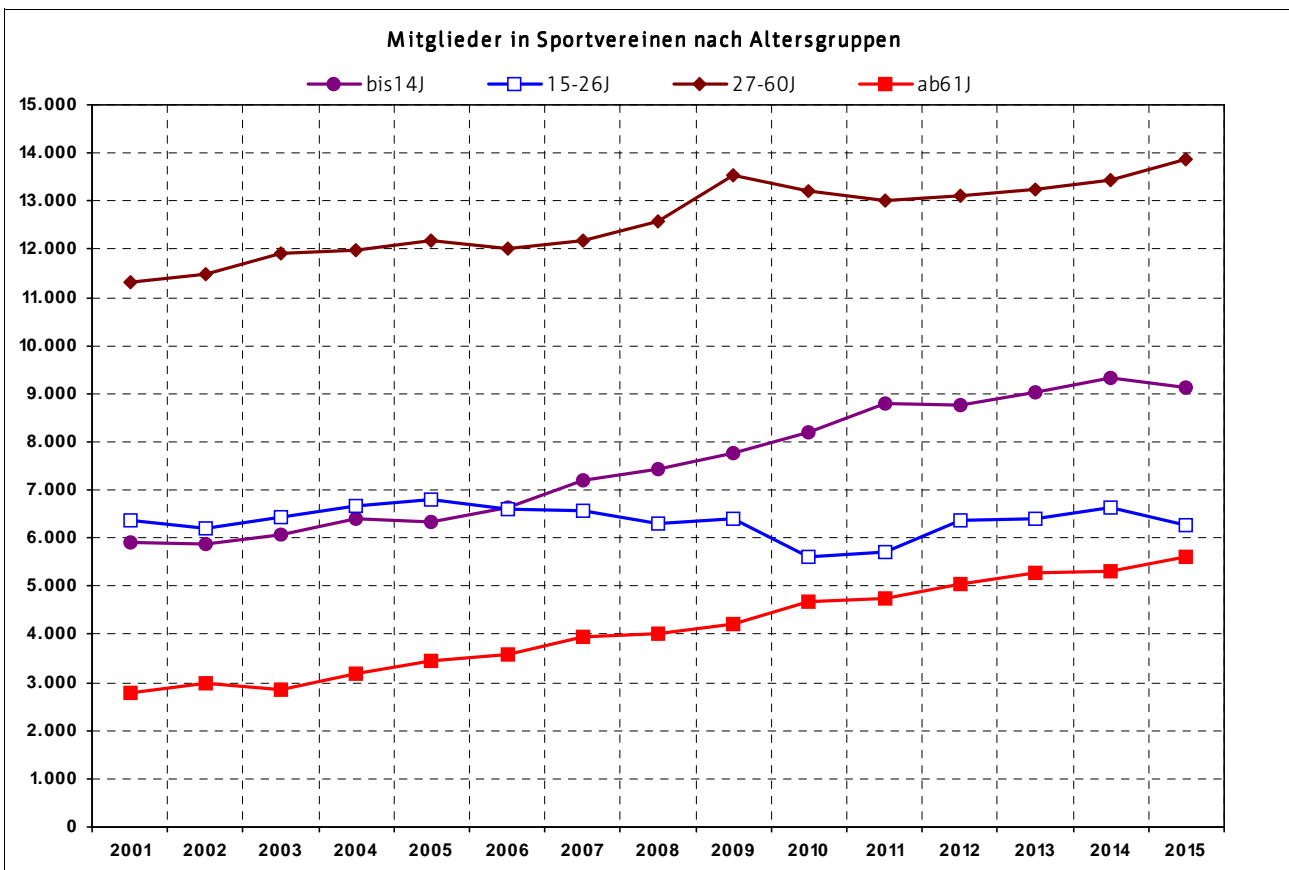

Entwicklung der Altersstruktur in Erfurter Sportvereinen in den letzten 15 Jahren

Jahr	Mitglieder bis 14 Jahre		Mitglieder 15-26 Jahre		Mitglieder 27-60 Jahre		Mitglieder ab 61 Jahre	
	Zahl	Vergleich Vorjahr	Zahl	Vergleich Vorjahr	Zahl	Vergleich Vorjahr	Zahl	Vergleich Vorjahr
2001	5.915	-405	6.360	-576	11.300	-164	2.786	447
2002	5.866	-49	6.198	-162	11.496	196	2.977	191
2003	6.088	222	6.451	253	11.911	415	2.844	-133
2004	6.406	318	6.658	207	11.980	69	3.197	353
2005	6.327	-79	6.816	158	12.174	194	3.439	242
2006	6.624	297	6.595	-221	12.019	-155	3.600	161
2007	7.215	591	6.585	-10	12.178	159	3.960	360
2008	7.445	230	6.291	-294	12.589	411	4.002	42
2009	7.753	308	6.403	112	13.550	961	4.219	217
2010	8.198	445	5.611	-792	13.196	-354	4.676	457
2011	8.792	594	5.715	104	12.999	-197	4.750	74
2012	8.765	-27	6.385	670	13.114	115	5.051	301
2013	9.016	251	6.419	34	13.248	104	5.279	228
2014	9.320	304	6.626	207	13.446	198	5.317	38
2015	9.138	-182	6.288	-338	13.857	411	5.593	276